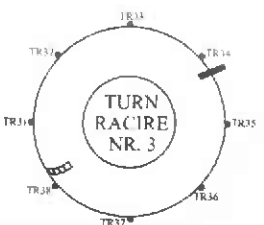

# SCHITA DE DISPUNERE A REPERILOR DE TASARE DIN INCINTA C.T.E. S U D BUCURESTI ( Partea Nord - Vest)

STATIONE RULI TROZLEZA

STATIONE REGULAZARE GAZI

RF/II

STATIONE POMPE PACTURA

STATIONE ELECTRICA C.A.F.

- LEGENDA :**
- REPERI FUNDAMENTALI
  - REPERI MOBILI DE NIVELMENT
  - REPERI MOBILI DE NIVELMENT BLOCATI (DISTRUSI)