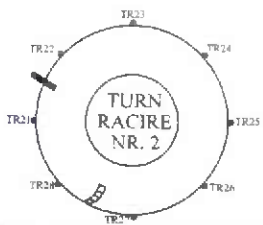

# SCHITA DE DISPUNERE A REPERILOR DE TASARE DIN INCINTA C.T.E. S U D BUCURESTI ( Partea Nord - Vest)

STATIONE RULI TROZLEZA

STATIONE REGULAZARE GAZI

RF/II

STATIONE POMPE PACTURA

STATIONE ELECTRICA C.A.F.

- LEGENDA :**
- REPERI FUNDAMENTALI
  - REPERI MOBILI DE NIVELMENT
  - REPERI MOBILI DE NIVELMENT BLOCATI (DISTRUSI)