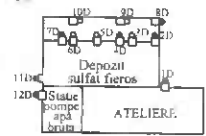

# SCHITA DE DISPUNERE A REPERILOR DE TASARE DIN INCINTA C.T.E. S U D BUCURESTI (Partea Nord - Est)

STATIE POMPE PACURA

RFV

RFH

- LEGENDA:**
- REPERI FUNDAMENTALI
  - REPERI MOBILI DE NIVELMENT
  - REPERI MOBILI DE NIVELMENT BLOCATI (DISTRUSI)