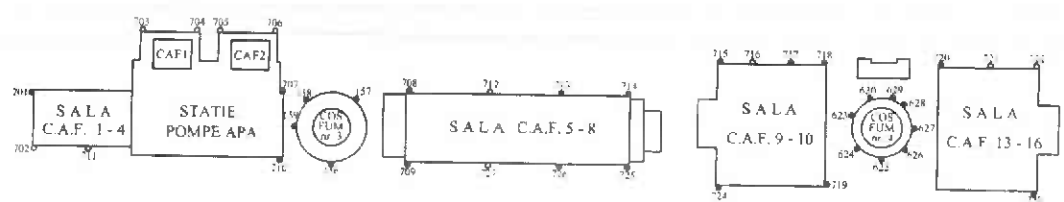

# SCHITA DE DISPUNERE A REPERILOR DE TASARE DIN INCINTA C.T.E. S U D BUCURESTI ( Partea Nord - Vest)

STATIONE RULI TROZLEZA

STATIONE REGULAZARE GAZI

RF/II

STATIONE POMPE PACTURA

STATIONE ELECTRICA C.A.F.

- LEGENDA :**
- REPERI FUNDAMENTALI
  - REPERI MOBILI DE NIVELMENT
  - REPERI MOBILI DE NIVELMENT BLOCATI (DISTRUSI)