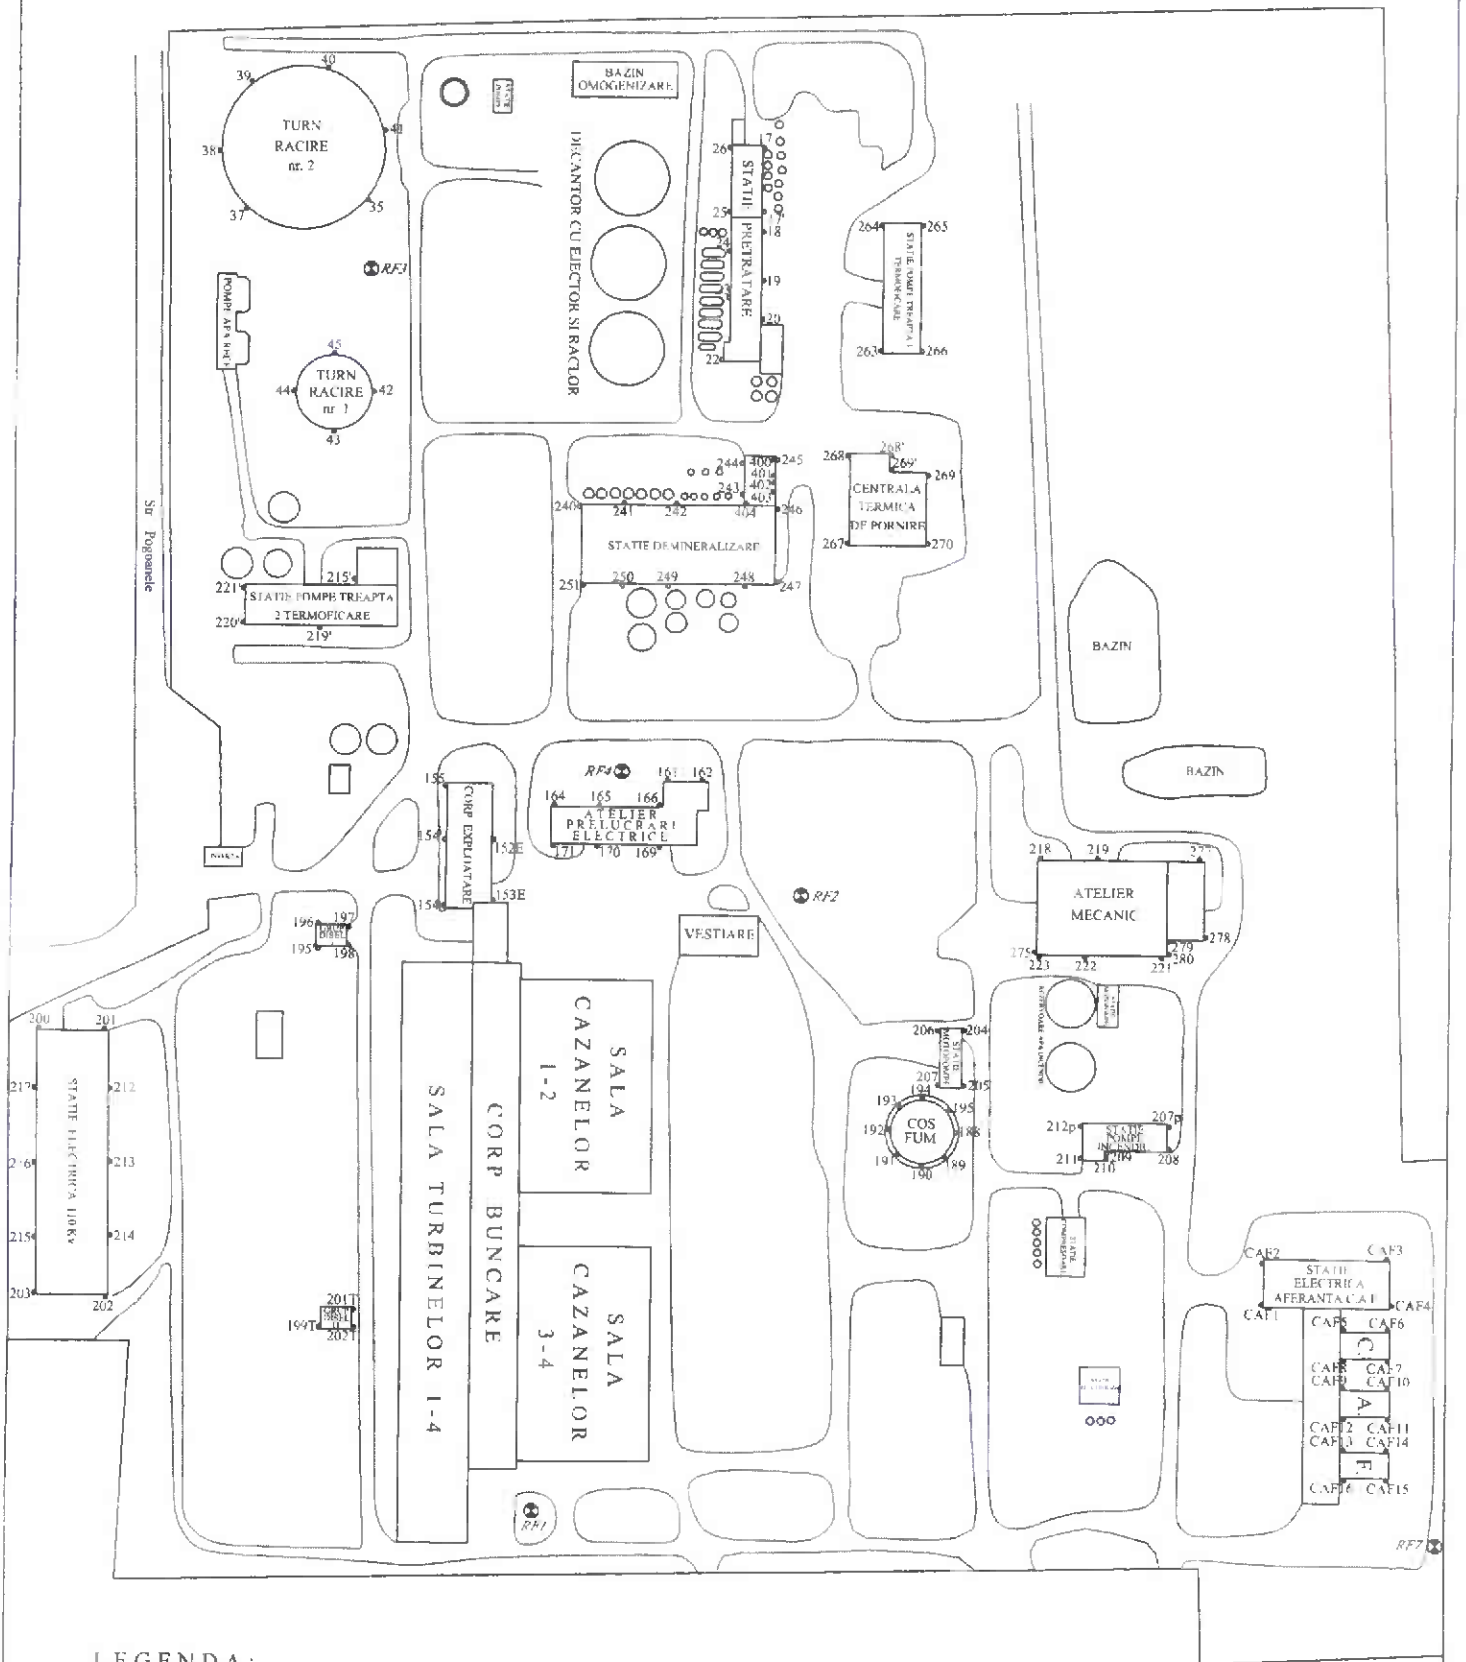

SCHITA DE DISPUNERE A REPERILOR DE TASARE DIN INCINTA C.T.E. PROGRESU BUCURESTI

LEGENDA :

- ⊗ Reperi fundamentali
- Reperi mobili de nivelment
- Reperi mobili de nivelment blocati (distrusi)