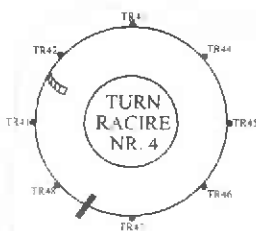

STATIONE RULI TROZLEZA

STATIONE REGULAZARE GAZI

RF/II

STATIONE POMPE PACTURA

STATIONE ELECTRICA C.A.F.