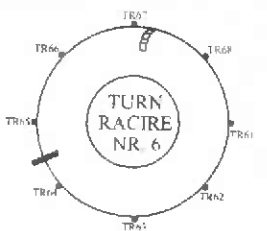

STATIONE RULI TROZLEZA

STATIONE REGULAZARE GAZI

RF/II

STATIONE POMPE PACTURA

STATIONE ELECTRICA C.A.F.