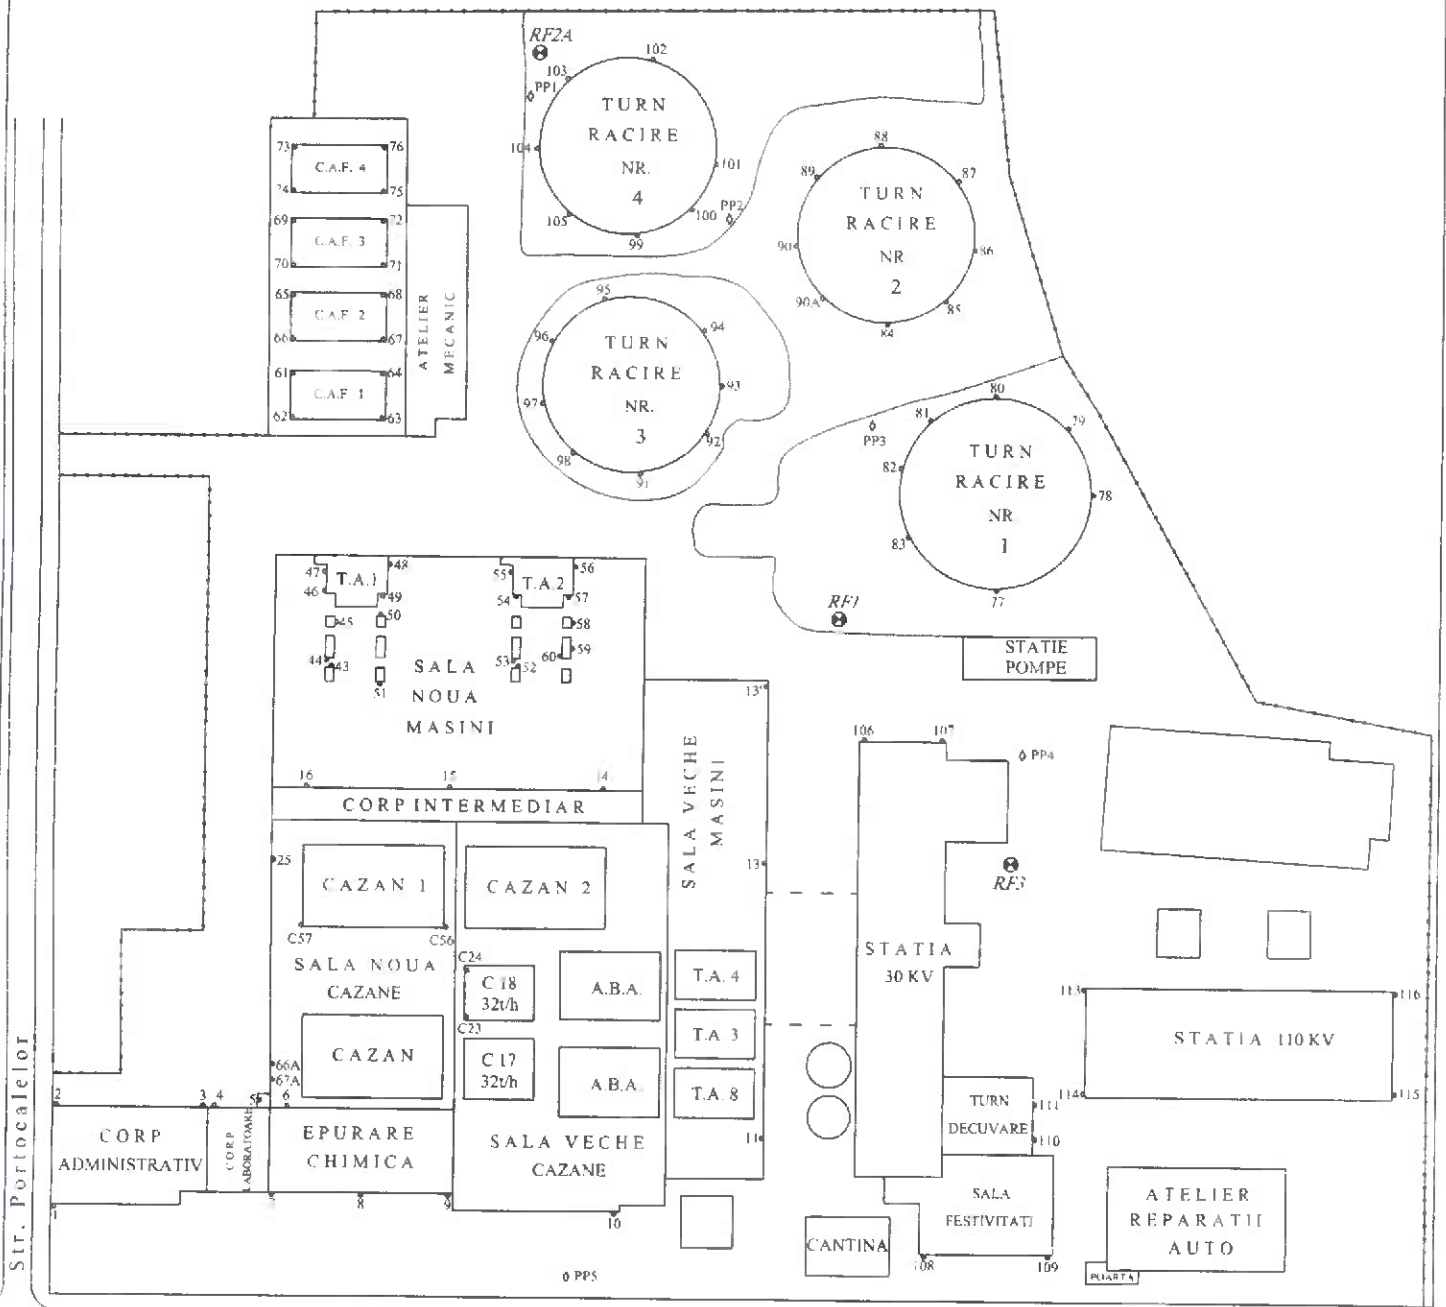

# SCHIȚA DE DISPUNERE A REPERILOR DE TASARE DIN INCINTA C.T.E. GROZĂVEȘTI BUCUREȘTI

Splaiul Independentei

← Râul Dâmbovița

### LEGENDA:

- REPERI FUNDAMENTALI
- REPERI MOBILI DE NIVELMENT
- REPERI MOBILI DE NIVELMENT BLOCATI (DISTRUSI)
- ◊ PUTURI PIEZOMETRICE