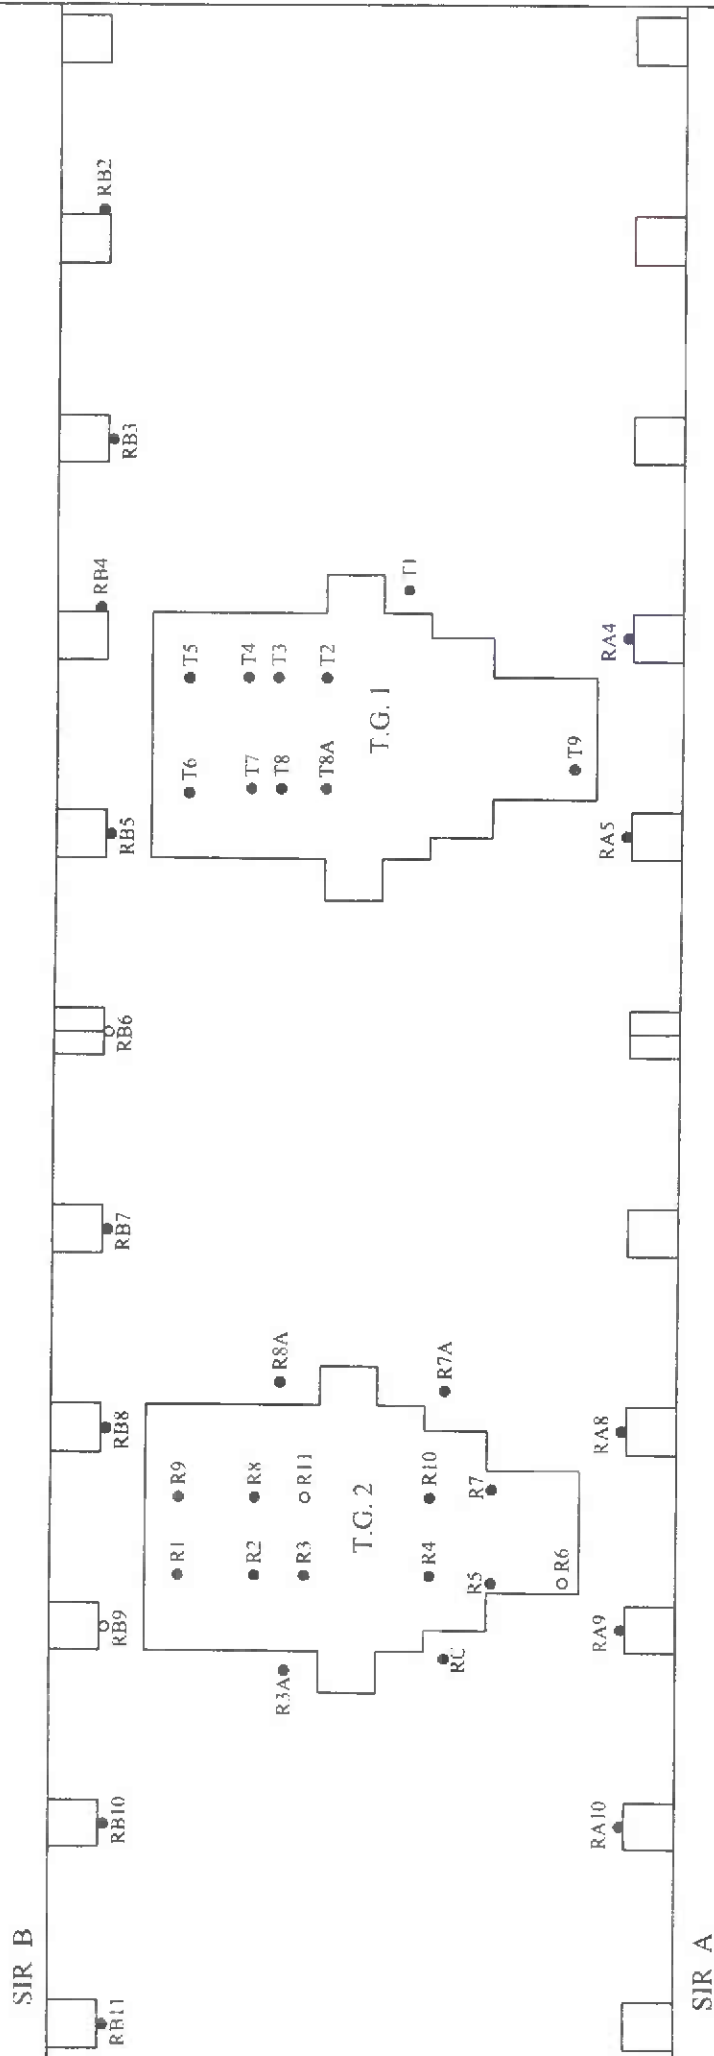

SCHITA DE AMPLASARE A REPERILOR DE NIVELMENT LA COTA +10 DIN C.T.E. VEST BUCUREȘTI

LEGENDA:

- REPERI MOBILI DE NIVELMENT
- REPERI MOBILI DE NIVELMENT NEMASURABILI (BLOCAJII, DISTRUSI)