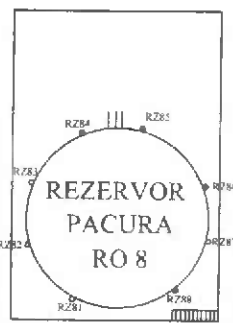

# SCHITA DE DISPUNERE A REPERILOR DE TASARE DIN INCINTA C.T.E. S U D BUCURESTI (Partea Nord - Est)

STATIE POMPE PACURA

RFV

RFH

- LEGENDA:**
- REPERI FUNDAMENTALI
  - REPERI MOBILI DE NIVELMENT
  - REPERI MOBILI DE NIVELMENT BLOCATI (DISTRUSI)