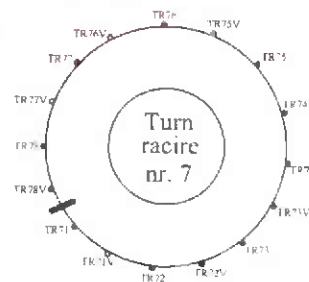

SCHITA DE DISPUNERE A REPERILOR DE TASARE DIN INCINTA C.T.E. S U D BUCURESTI (Partea Nord - Vest)