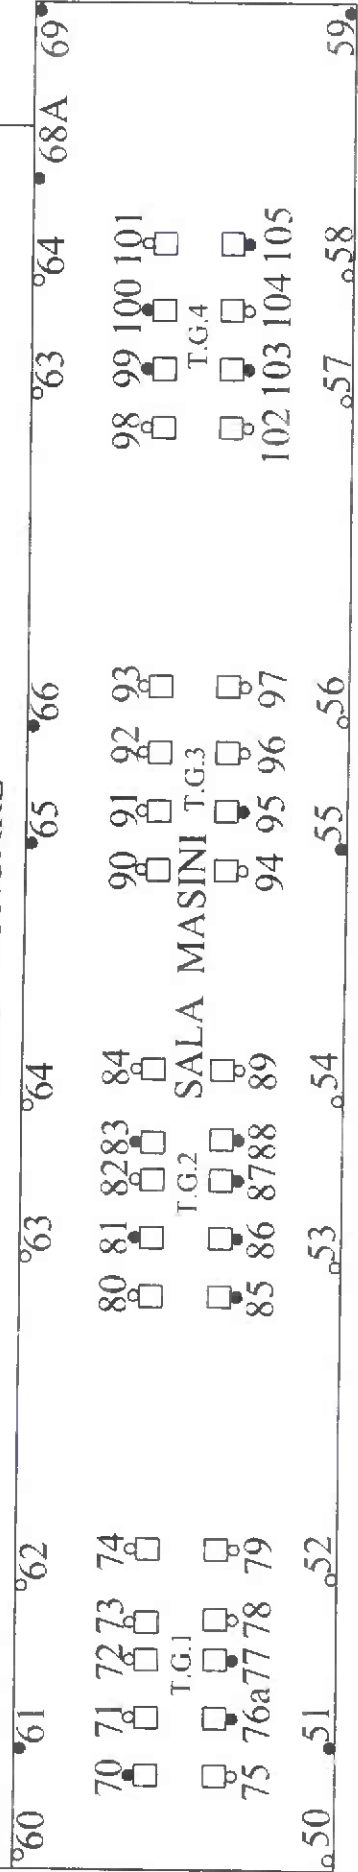

CORP BUNCARE