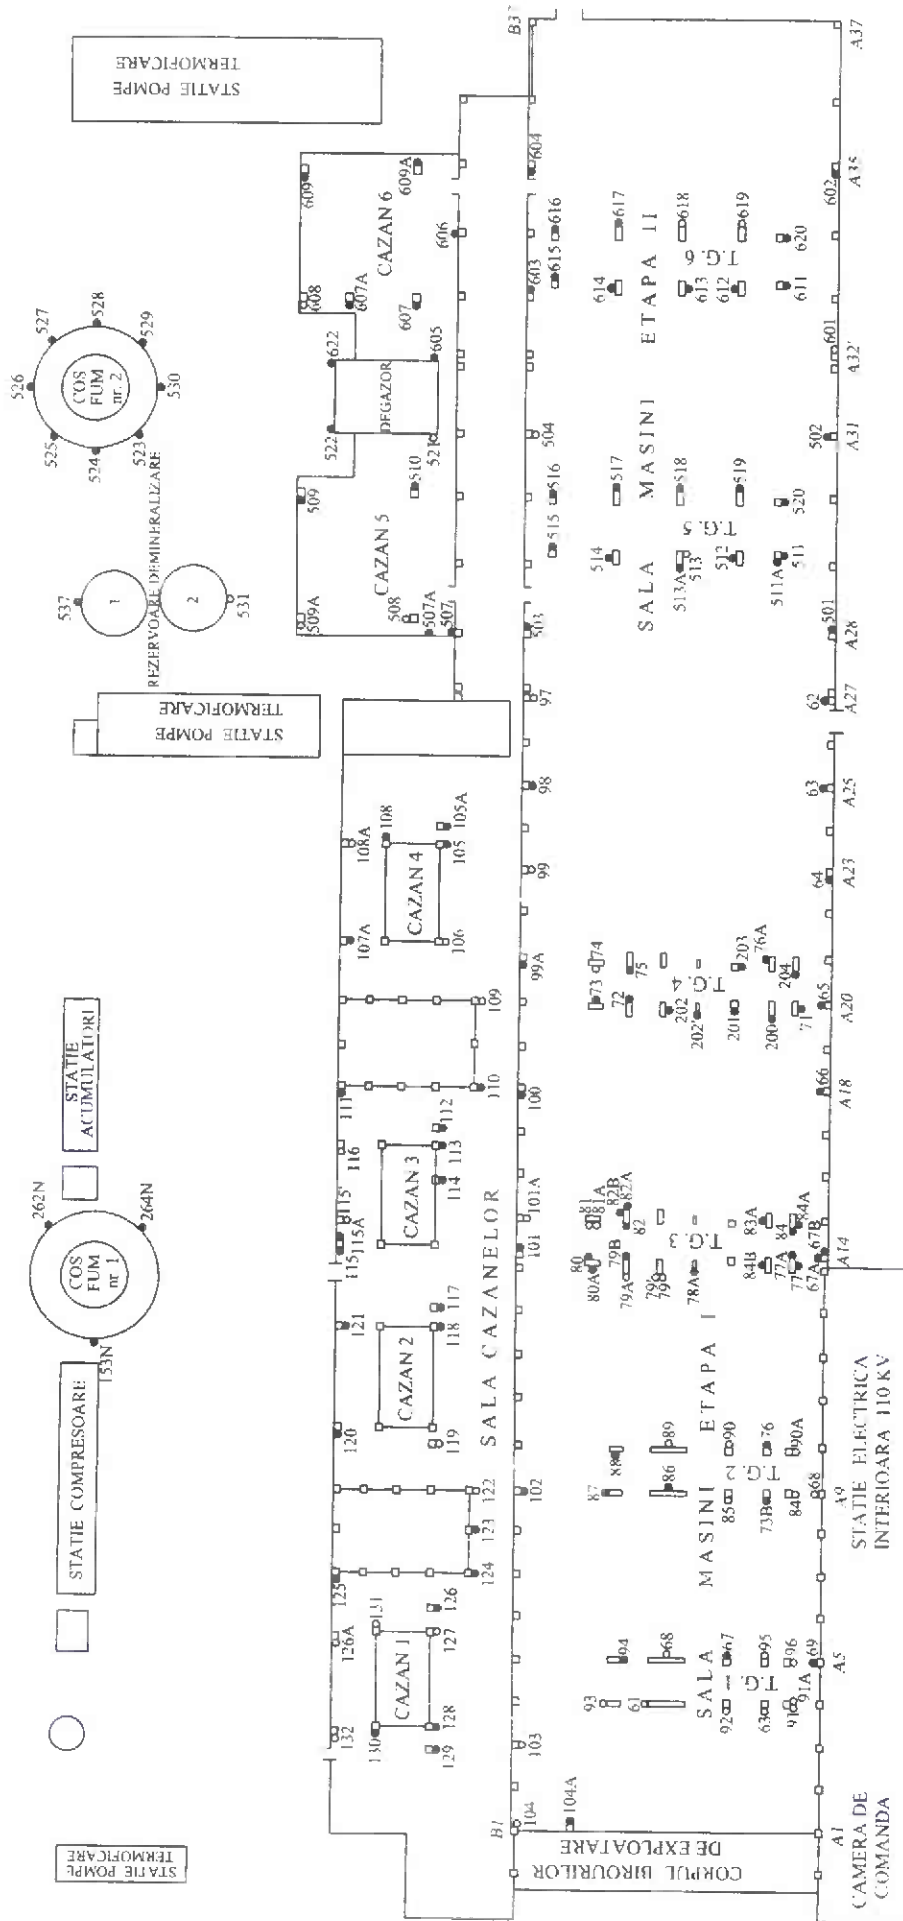

SCHIȚA DE DISPUNERE A REPERILOR DE TASARE DIN SALA MAȘINI DE LA C.T.E. SUD BUCUREȘTI

LEGENDA:

- REPERI FUNDAMENTALI
- REPERI MOBILII DE NIVELMENT
- REPERI MOBILII DE NIVELMENT BLOCATI (DISTRUSI)