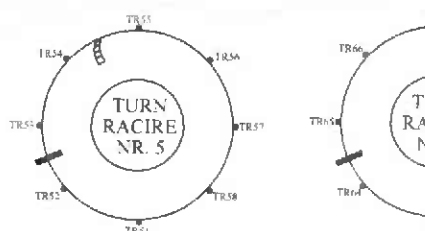

STATIONE RULI TROZLEZA

STATIONE REGULAZARE GAZI

RF/II

STATIONE POMPE PACTURA

STATIONE ELECTRICA C.A.F.