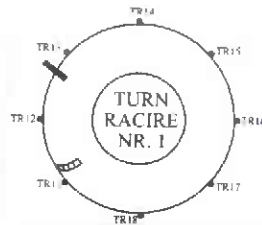

# SCHITA DE DISPUNERE A REPERILOR DE TASARE DIN INCINTA C.T.E. S U D BUCURESTI ( Partea Nord - Vest)

STATIONE RULI TROZLEZA

STATIONE REGULAZARE GAZI

RF/II

STATIONE POMPE PACTURA

STATIONE ELECTRICA C.A.F.

- LEGENDA :**
- REPERI FUNDAMENTALI
  - REPERI MOBILI DE NIVELMENT
  - REPERI MOBILI DE NIVELMENT BLOCATI (DISTRUSI)