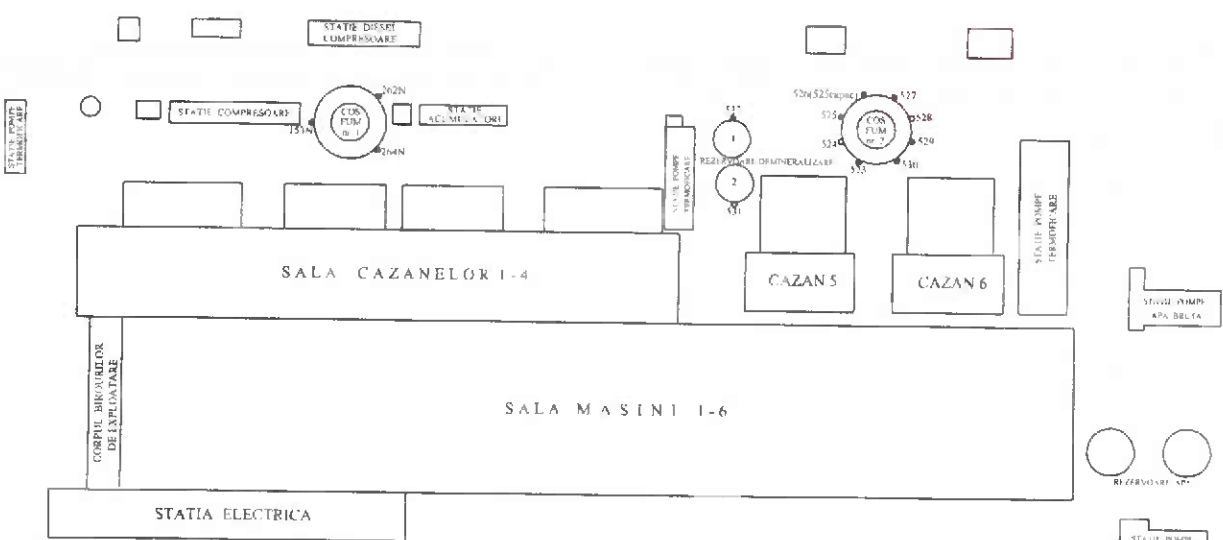

# SCHITA DE DISPUNERE A REPERILOR DE TASARE DIN INCINTA C.T.E. S U D BUCURESTI ( Partea Nord - Vest)

STATIONE RULI TROZLEZA

STATIONE REGULAZARE GAZI

RF/II

STATIONE POMPE PACTURA

STATIONE ELECTRICA C.A.F.

- LEGENDA :**
- REPERI FUNDAMENTALI
  - REPERI MOBILI DE NIVELMENT
  - REPERI MOBILI DE NIVELMENT BLOCATI (DISTRUSI)